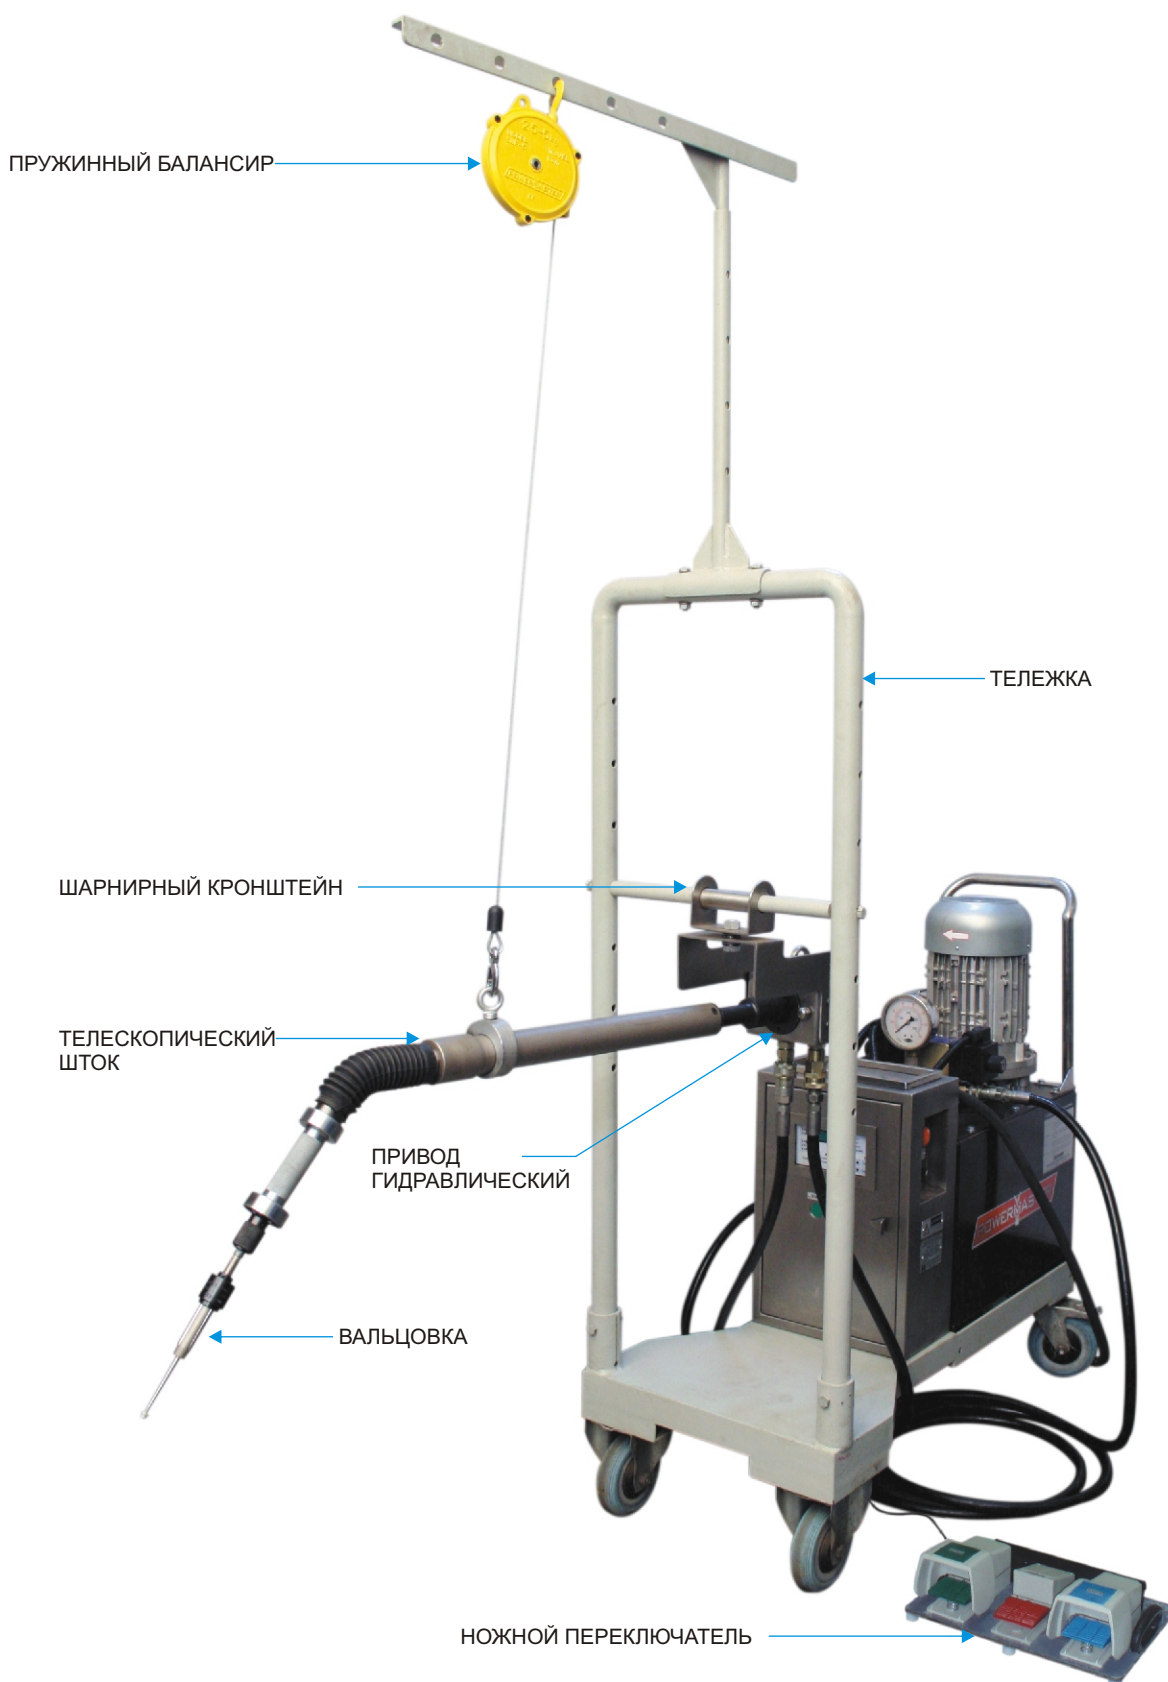

ПРИНАДЛЕЖНОСТИ ДЛЯ ПЕРЕДВИЖНОЙ ГИДРАВЛИЧЕСКОЙ МАШИНЫ (HУDEX)

| Модель | Описание |
|--------------|--------------------------------|
| TS-1 | Телескопический шток для HED-3 |
| TS-2 | Телескопический шток для HED-4 |
| TS-3 | Телескопический шток для HED-5 |
| TS-4 | Телескопический шток для HED-6 |
| SWF-5 | Пружинный балансир |
| HE/FS/24 | Ножной переключатель |
| HE/EXTR/3456 | Тележка |
| HE/HB/3456 | Шарнирный кронштейн |